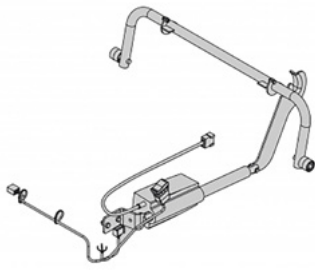

**TOEBEHOREN VOOR
SOLO BY AL-KO / AL-KO POWERLINE ZITMAAIERS VANAF 2014**

Excl. BTW

Incl. BTW

XS0119602

Modulaire kit elektrisch ledigen (exclusief montagekosten) enkel voor premium zitmaaiers (T16-1056HDV2 – T20-1056HDV2 – T23-125HDV2)

€ 413,14

€ 499,90

XS0118885

Mulching kit voor zitmaaier 95 cm voor alle zitmaaiers

€ 90,83

€ 109,90

XS0119656

Mulching kit voor zitmaaier 105 cm voor alle zitmaaiers

€ 90,83

€ 109,90