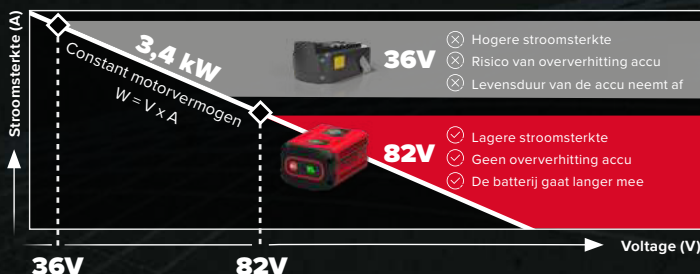

82V Het juiste vermogen voor professionals

Cramer 82V - gemaakt voor professionele gebruikers.

De 82V-gereedschappen van Cramer leveren meer vermogen met minder stroom dan vergelijkbare systemen met een lagere spanning. De lagere stroom betekent dat batterijcellen niet op maximale belasting moeten werken.

Dit genereert minder warmte, wat de efficiëntie en de levensduur van de batterij verhoogt. En het risico vermindert op plotselinge onderbrekingen door oververhitte cellen en motoren.

Het Cramer 82V accusysteem levert het benodigde vermogen voor de krachtige 3.4 kW kettingzaag en is toekomstbestendig voor nog hogere prestaties. U heeft altijd een hoog vermogen met 82V, in tegenstelling tot systemen met een lagere spanning.

82V levert meer kracht met minder stroom

Geen oververhitting
Geen downtime

Kracht/Gewicht
Voor een
ideale balans

Langzamere ontlading
Langere looptijd

82V, de optimale spanning.
Het is pure wetenschap.

1 Motorvermogen (W) = Voltage (V) x Stroomsterkte (A)

2 82V batterijen gebruiken minder stroom om hetzelfde vermogen te halen

3 Lagere stroomsterkte = minder warmteontwikkeling + langzamere ontlading
Verhoogde batterij-efficiëntie = langere looptijd van de motor