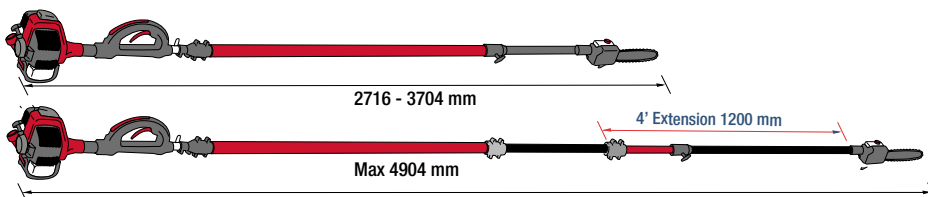

HOOGSNOEIER/SNOEIZAAG OP STEEL

XSIPT262S

Krachtige, telescopische hoogsnoeier. Met optioneel verlengstuk: tot 490 cm.

Excl. BTW
€ 734,71

Incl. BTW
€ 889,00

Cilinderinhoud	25 cc
Vermogen	1,0 kW / 1,4 pk
Start-assist	Soft Start
Ref. zaagketting	ECX2222000110
Zaagketting steek	3/8 inch - 91VXL44E
Ref. zaagblad	ECX122000330
Zaagblad lengte	30 cm
Zaagblad groef	0,050 inch - 1,3 mm
Totale lengte zonder toebehoren	272 cm - 370 cm
Gewicht	7,7 kg
Geluidsdruk L _{PA}	93,8 dB(A)