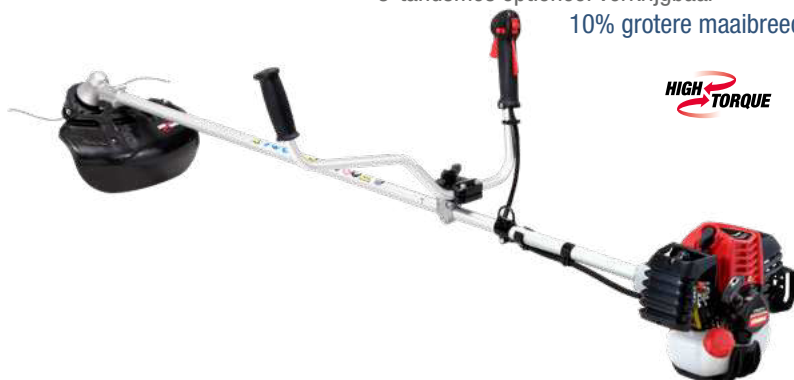

Cilinderinhoud	25,4 cc
Vermogen	1,0 kW / 1,4 pk
Start-assist	Soft Start
Aandrijfas type	Solide
Aandrijfas diameter	7,0 mm
Hoofdstang diameter	25 mm
Nylonkop	ECC6000109
3-tandsmes (optioneel)	ECP021014310
Gewicht	5,7 kg
Geluidsdruk L _{PA}	94,2 dB(A)
Verpakt per	2